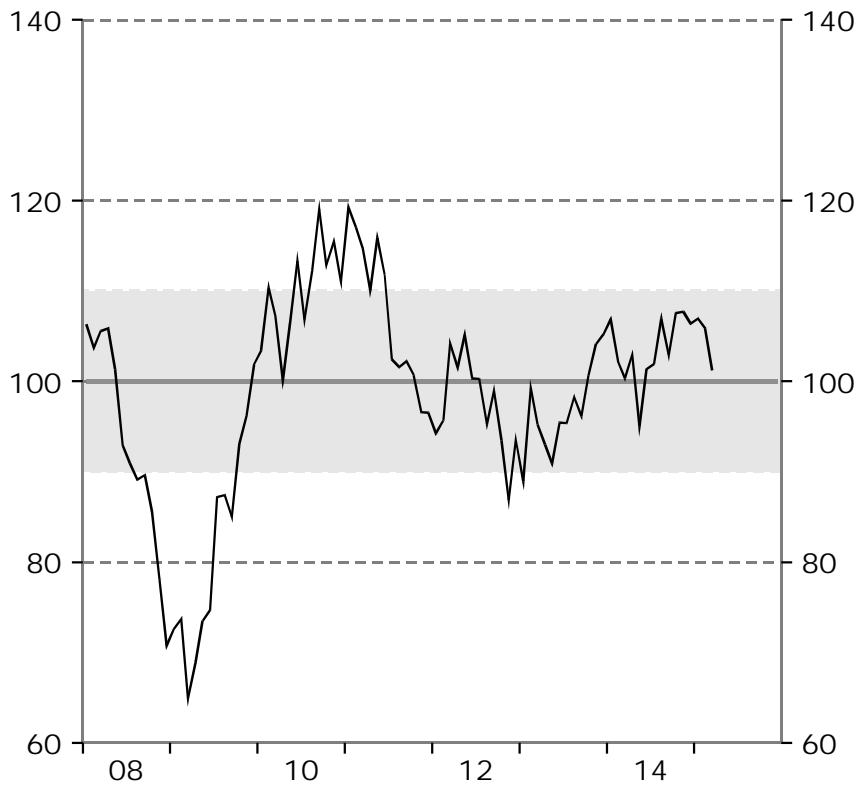

Barometerindikatorn  
Index, medelvärde=100

Tillverkningsindustri  
Konfidensindikatorn, säsongrensade värden.  
Index, medelvärde=100

Bygg- och anläggningsverksamhet  
Konfidensindikatorn, säsongrensade värden.  
Index, medelvärde=100

Detaljhandel  
Konfidensindikatorn, säsongrensade värden.  
Index, medelvärde=100