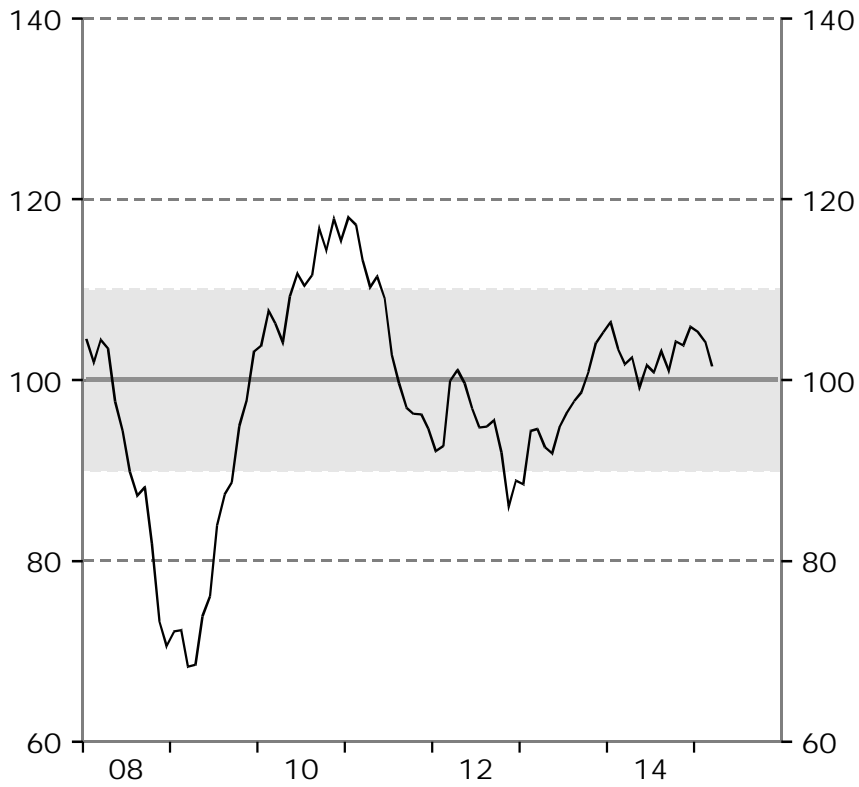

Barometerindikatorn  
Index, medelvärde=100

Tillverkningsindustri  
Konfidensindikatorn, säsongrensade värden.  
Index, medelvärde=100

Bygg- och anläggningsverksamhet  
Konfidensindikatorn, säsongrensade värden.  
Index, medelvärde=100

Detaljhandel  
Konfidensindikatorn, säsongrensade värden.  
Index, medelvärde=100