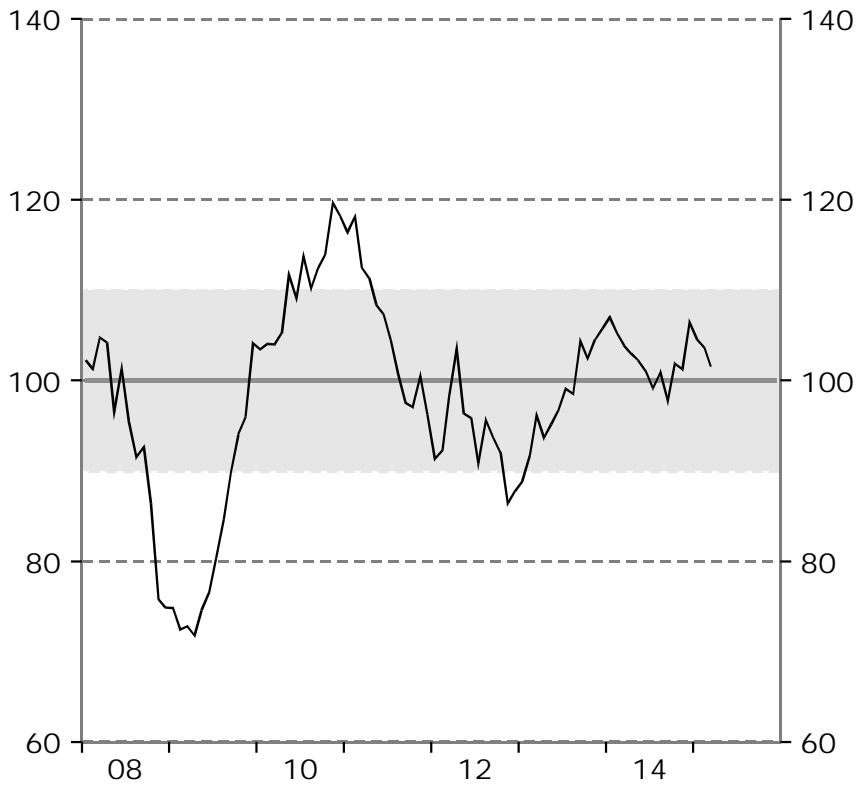

Privata tjänstenärningar

Konfidensindikatorn, säsongrensade värden.

Index, medelvärde=100