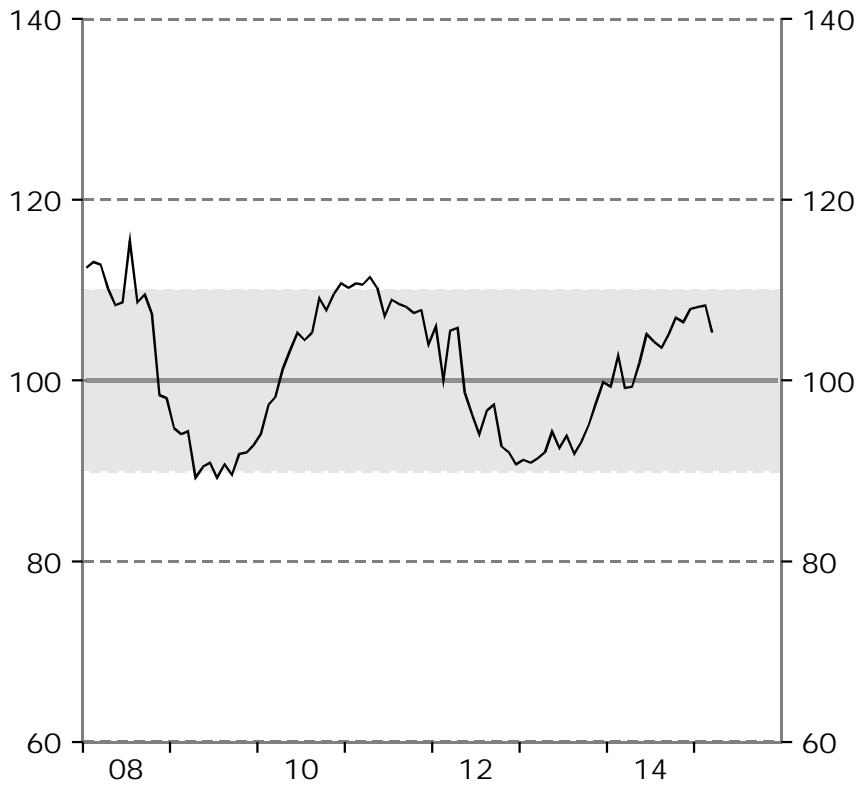

Barometerindikatorn  
Index, medelvärde=100

Tillverkningsindustri  
Konfidensindikatorn, säsongrensade värden.  
Index, medelvärde=100

Bygg- och anläggningsverksamhet  
Konfidensindikatorn, säsongrensade värden.  
Index, medelvärde=100

Detaljhandel  
Konfidensindikatorn, säsongrensade värden.  
Index, medelvärde=100