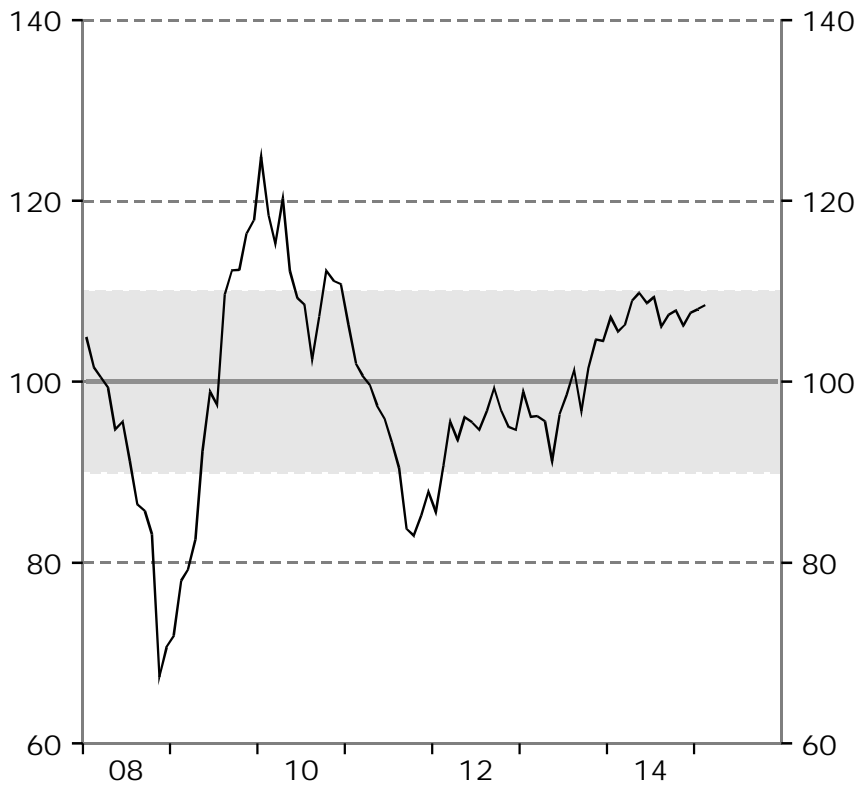

Barometerindikatorn  
Index, medelvärde=100

Tillverkningsindustri  
Konfidensindikatorn, säsongrensade värden.  
Index, medelvärde=100

Bygg- och anläggningsverksamhet  
Konfidensindikatorn, säsongrensade värden.  
Index, medelvärde=100

Detaljhandel  
Konfidensindikatorn, säsongrensade värden.  
Index, medelvärde=100