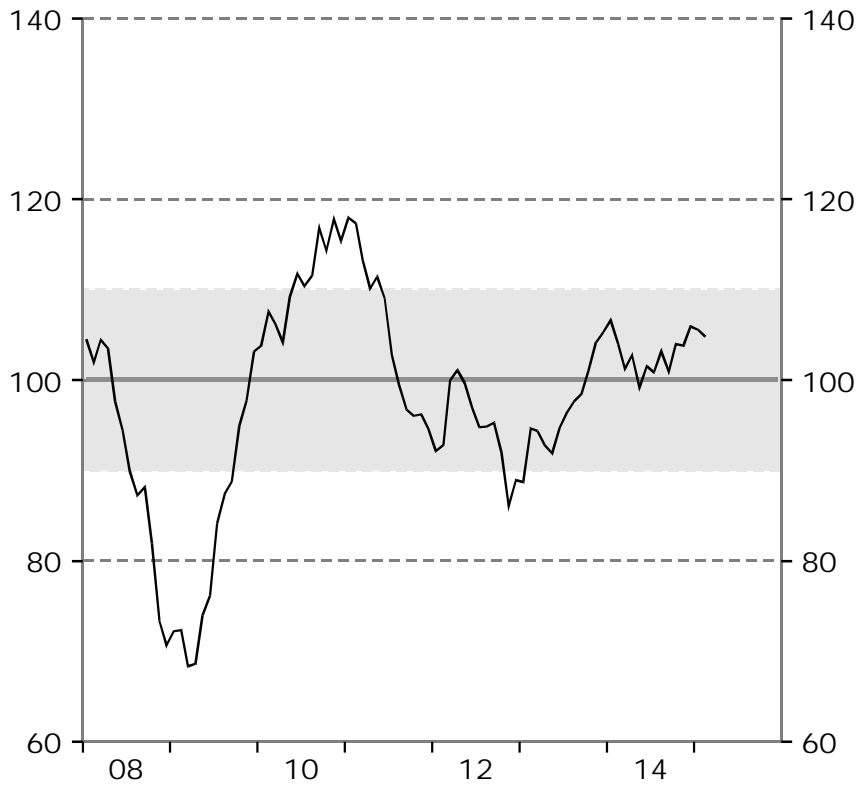

Barometerindikatorn  
Index, medelvärde=100

Tillverkningsindustri  
Konfidensindikatorn, säsongrensade värden.  
Index, medelvärde=100

Bygg- och anläggningsverksamhet  
Konfidensindikatorn, säsongrensade värden.  
Index, medelvärde=100

Detaljhandel  
Konfidensindikatorn, säsongrensade värden.  
Index, medelvärde=100