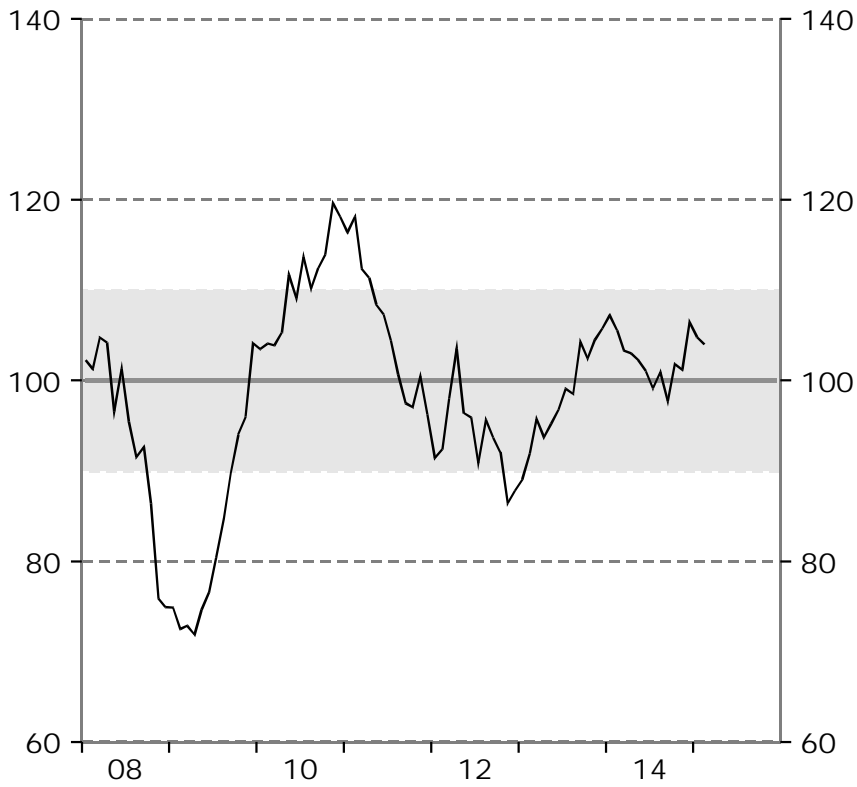

Privata tjänstenärningar

Konfidensindikatorn, säsongrensade värden.

Index, medelvärde=100