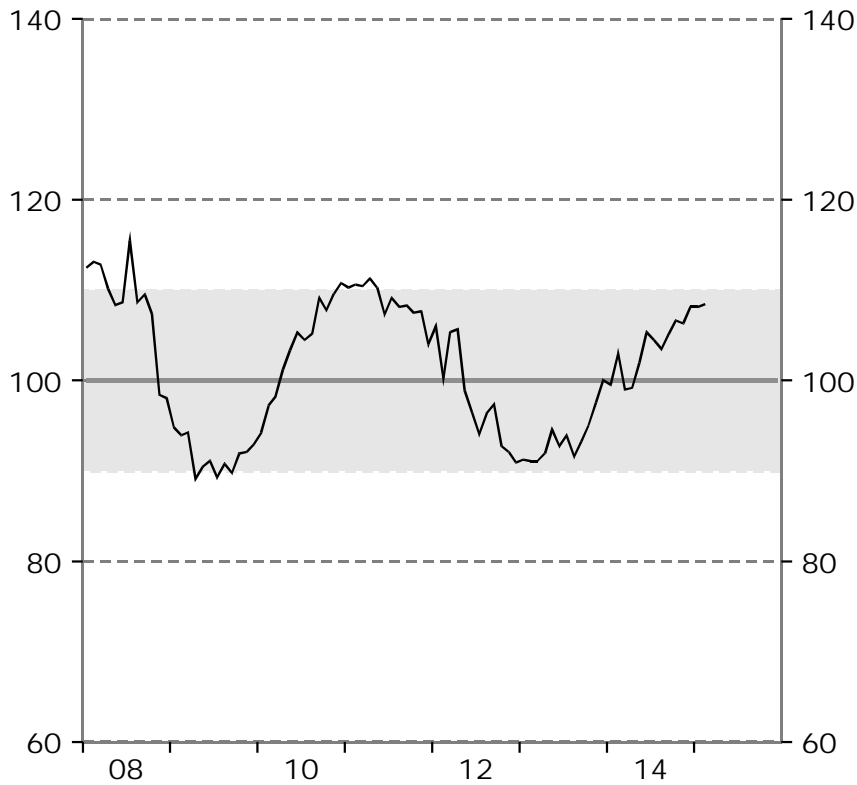

Barometerindikatorn  
Index, medelvärde=100

Tillverkningsindustri  
Konfidensindikatorn, säsongrensade värden.  
Index, medelvärde=100

Bygg- och anläggningsverksamhet  
Konfidensindikatorn, säsongrensade värden.  
Index, medelvärde=100

Detaljhandel  
Konfidensindikatorn, säsongrensade värden.  
Index, medelvärde=100