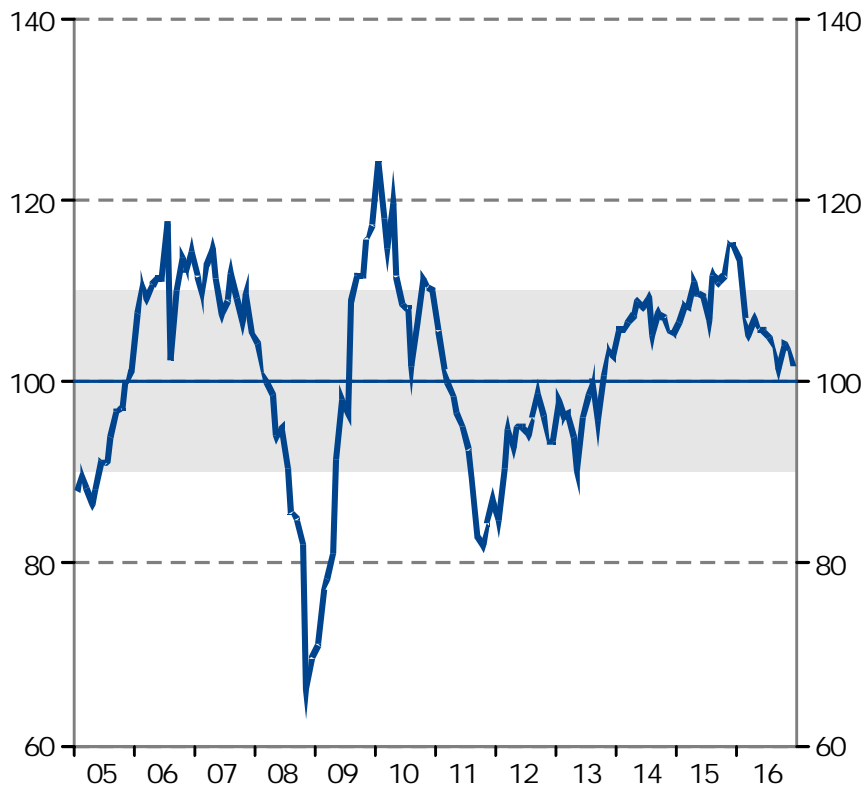

Barometerindikatorn
Index, medelvärde=100

Tillverkningsindustri
Konfidensindikatorn, säsongrensade värden.
Index, medelvärde=100

Bygg- och anläggningsverksamhet
Konfidensindikatorn, säsongrensade värden.
Index, medelvärde=100

Detaljhandel
Konfidensindikatorn, säsongrensade värden.
Index, medelvärde=100

Privata tjänstenärningar

Konfidensindikatorn, säsongrensade värden.

Index, medelvärde=100

Hushåll

Konfidensindikatorn, säsongrensade värden.