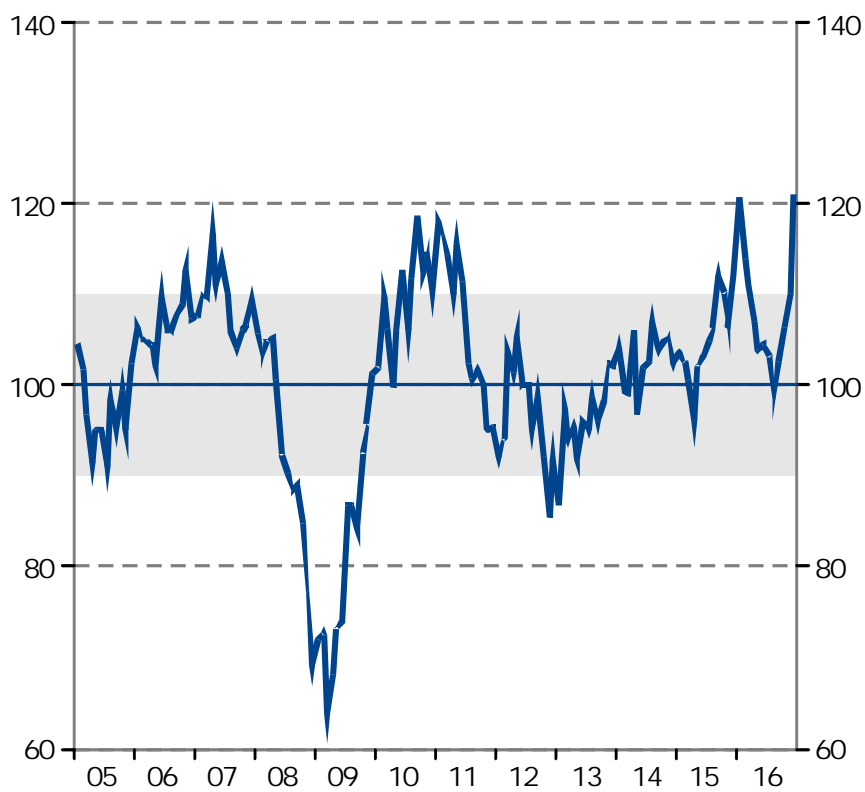

Barometerindikatorn
Index, medelvärde=100

Tillverkningsindustri
Konfidensindikatorn, säsongrensade värden.
Index, medelvärde=100

Bygg- och anläggningsverksamhet
Konfidensindikatorn, säsongrensade värden.
Index, medelvärde=100

Detaljhandel
Konfidensindikatorn, säsongrensade värden.
Index, medelvärde=100

Privata tjänstenärningar

Konfidensindikatorn, säsongrensade värden.

Index, medelvärde=100

Hushåll

Konfidensindikatorn, säsongrensade värden.