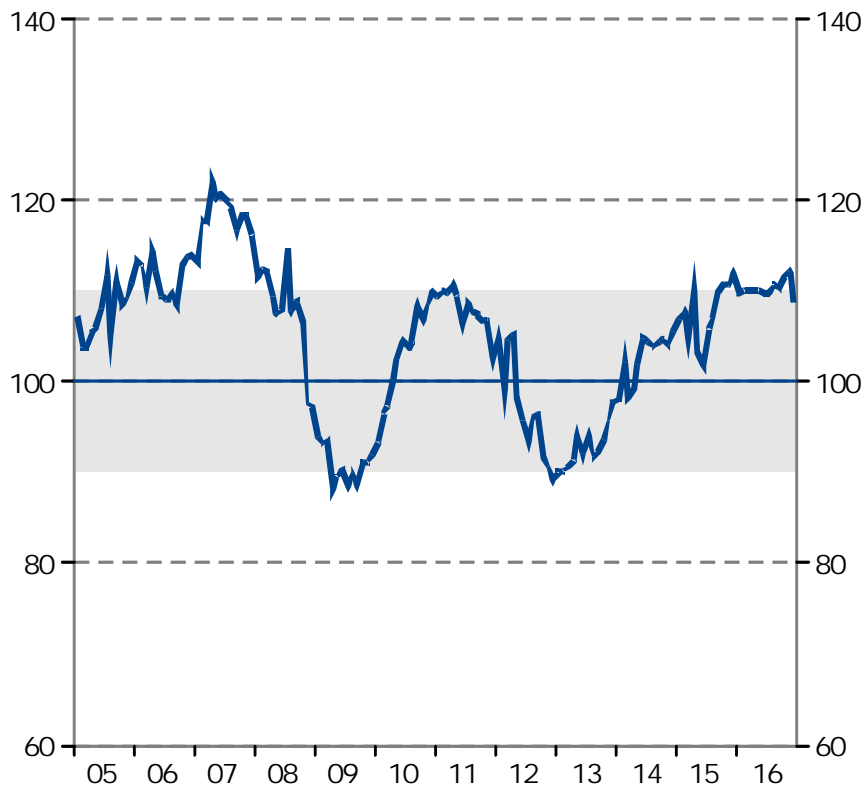

Barometerindikatorn
Index, medelvärde=100

Tillverkningsindustri
Konfidensindikatorn, säsongrensade värden.
Index, medelvärde=100

Bygg- och anläggningsverksamhet
Konfidensindikatorn, säsongrensade värden.
Index, medelvärde=100

Detaljhandel
Konfidensindikatorn, säsongrensade värden.
Index, medelvärde=100

Privata tjänstenärningar

Konfidensindikatorn, säsongrensade värden.

Index, medelvärde=100

Hushåll

Konfidensindikatorn, säsongrensade värden.