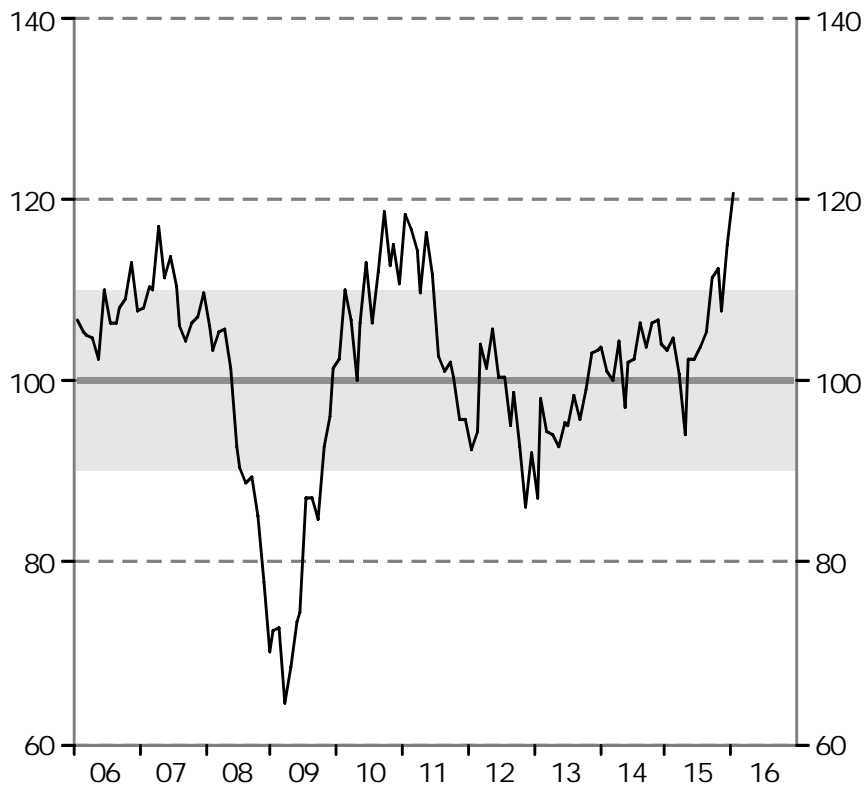

Barometerindikatorn
Index, medelvärde=100

Tillverkningsindustri
Konfidensindikatorn, säsongrensade värden.
Index, medelvärde=100

Bygg- och anläggningsverksamhet
Konfidensindikatorn, säsongrensade värden.
Index, medelvärde=100

Detaljhandel
Konfidensindikatorn, säsongrensade värden.
Index, medelvärde=100

Privata tjänstenärningar

Konfidensindikatorn, säsongrensade värden.

Index, medelvärde=100

Hushåll

Konfidensindikatorn, säsongrensade värden.