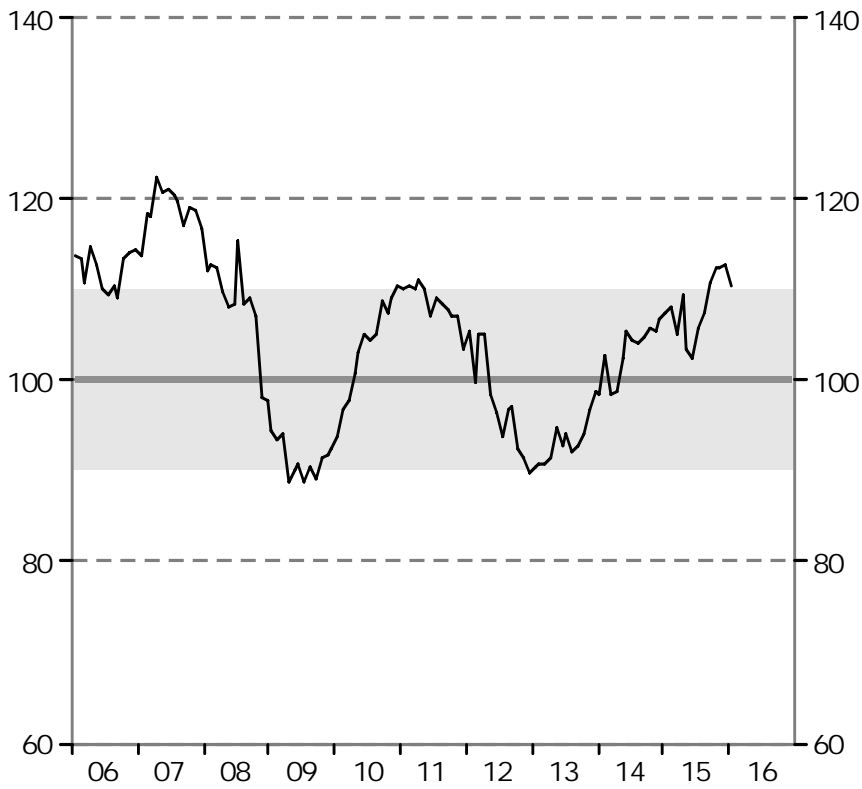

Barometerindikatorn
Index, medelvärde=100

Tillverkningsindustri
Konfidensindikatorn, säsongrensade värden.
Index, medelvärde=100

Bygg- och anläggningsverksamhet
Konfidensindikatorn, säsongrensade värden.
Index, medelvärde=100

Detaljhandel
Konfidensindikatorn, säsongrensade värden.
Index, medelvärde=100

Privata tjänstenärningar

Konfidensindikatorn, säsongrensade värden.

Index, medelvärde=100

Hushåll

Konfidensindikatorn, säsongrensade värden.