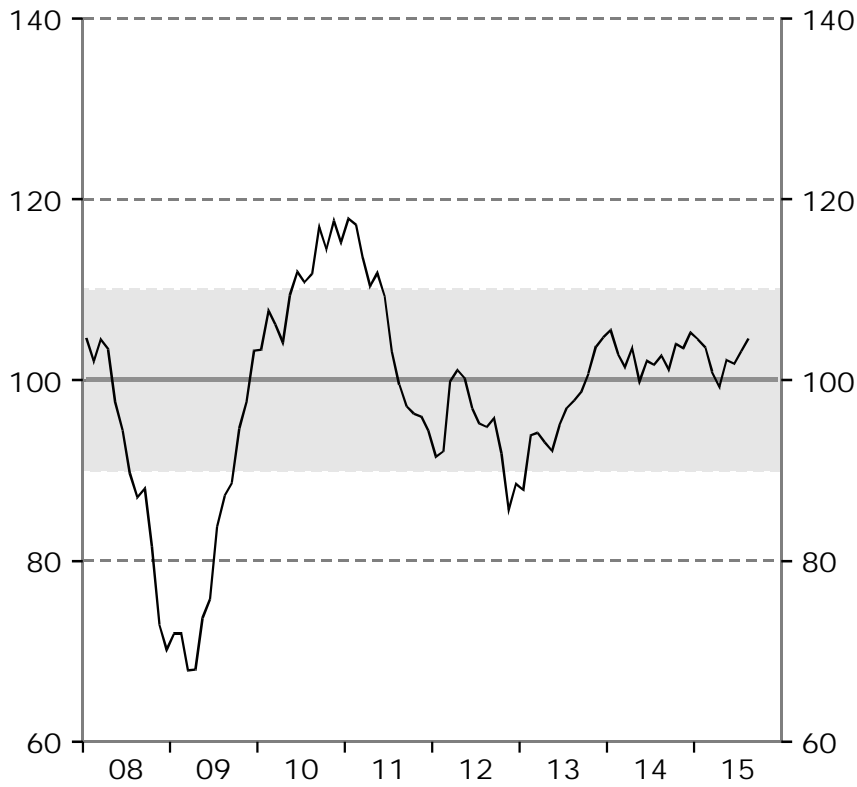

Barometerindikatorn
Index, medelvärde=100

Tillverkningsindustri
Konfidensindikatorn, säsongrensade värden.
Index, medelvärde=100

Bygg- och anläggningsverksamhet
Konfidensindikatorn, säsongrensade värden.
Index, medelvärde=100

Detaljhandel
Konfidensindikatorn, säsongrensade värden.
Index, medelvärde=100

Privata tjänstenärningar

Konfidensindikatorn, säsongrensade värden.

Index, medelvärde=100

Hushåll

Konfidensindikatorn, säsongrensade värden.

Index, medelvärde=100