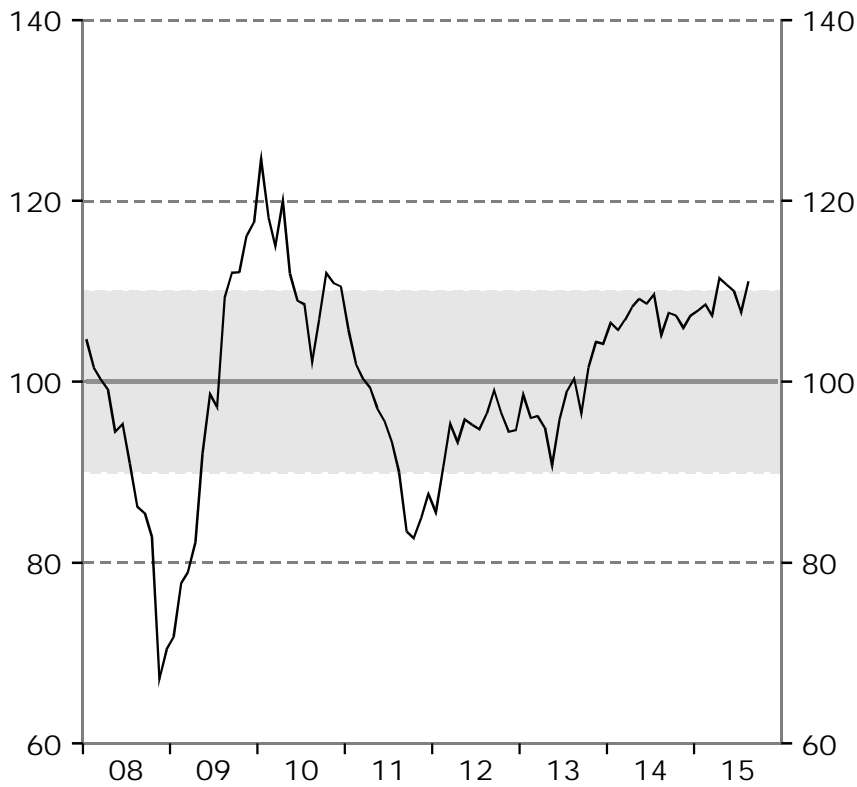

Barometerindikatorn
Index, medelvärde=100

Tillverkningsindustri
Konfidensindikatorn, säsongrensade värden.
Index, medelvärde=100

Bygg- och anläggningsverksamhet
Konfidensindikatorn, säsongrensade värden.
Index, medelvärde=100

Detaljhandel
Konfidensindikatorn, säsongrensade värden.
Index, medelvärde=100

Privata tjänstenärningar

Konfidensindikatorn, säsongrensade värden.

Index, medelvärde=100

Hushåll

Konfidensindikatorn, säsongrensade värden.