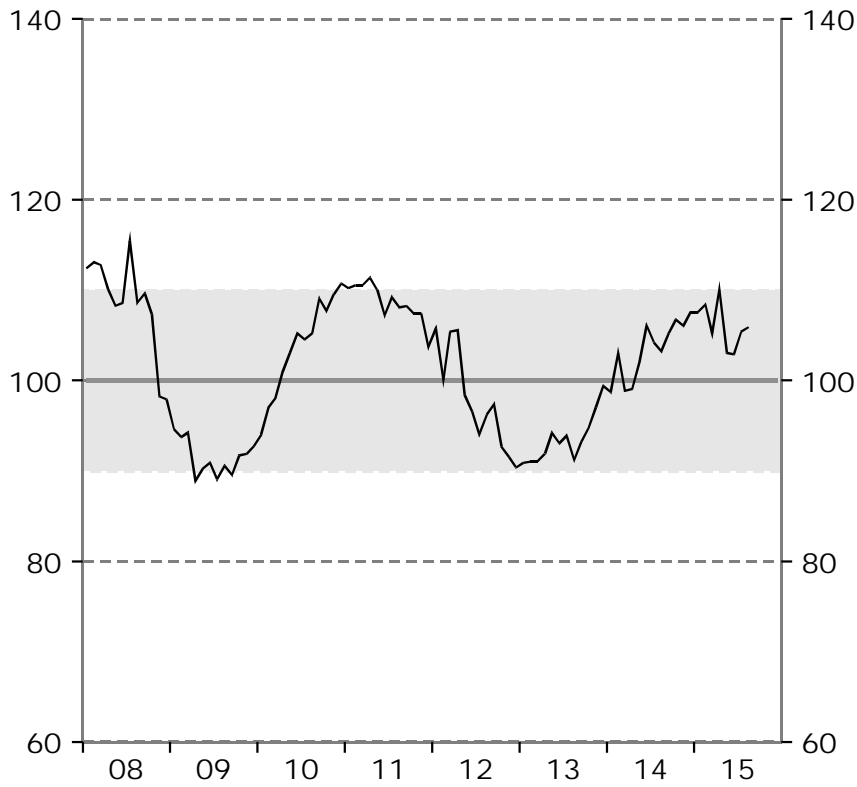

Barometerindikatorn
Index, medelvärde=100

Tillverkningsindustri
Konfidensindikatorn, säsongrensade värden.
Index, medelvärde=100

Bygg- och anläggningsverksamhet
Konfidensindikatorn, säsongrensade värden.
Index, medelvärde=100

Detaljhandel
Konfidensindikatorn, säsongrensade värden.
Index, medelvärde=100

Privata tjänstenärningar

Konfidensindikatorn, säsongrensade värden.

Index, medelvärde=100

Hushåll

Konfidensindikatorn, säsongrensade värden.

Index, medelvärde=100