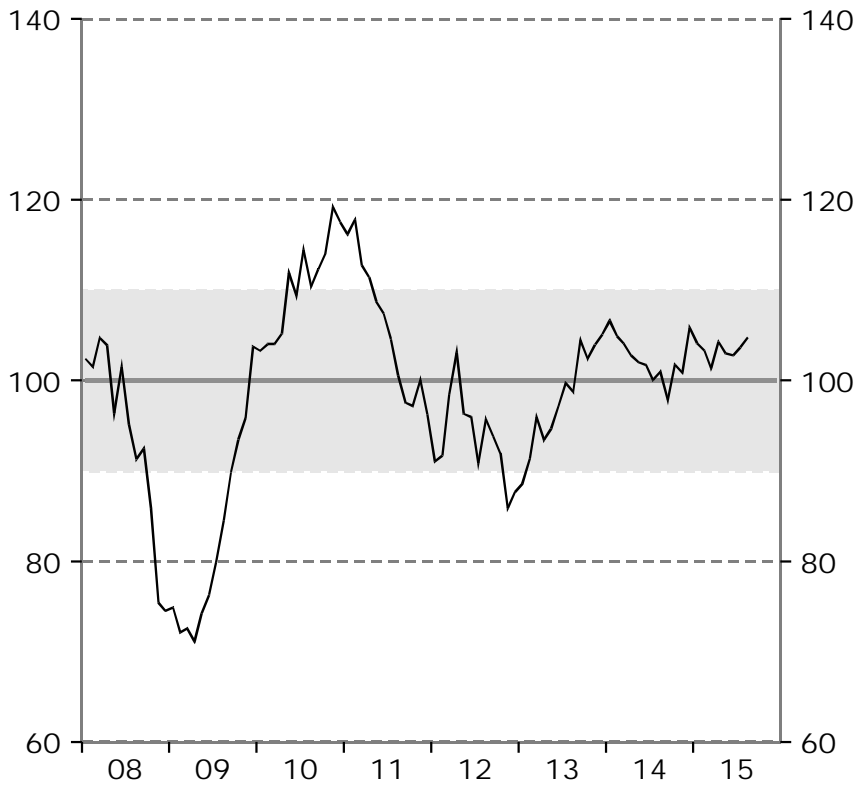

Barometerindikatorn
Index, medelvärde=100

Tillverkningsindustri
Konfidensindikatorn, säsongrensade värden.
Index, medelvärde=100

Bygg- och anläggningsverksamhet
Konfidensindikatorn, säsongrensade värden.
Index, medelvärde=100

Detaljhandel
Konfidensindikatorn, säsongrensade värden.
Index, medelvärde=100

Privata tjänstenärningar

Konfidensindikatorn, säsongrensade värden.

Index, medelvärde=100

Hushåll

Konfidensindikatorn, säsongrensade värden.

Index, medelvärde=100