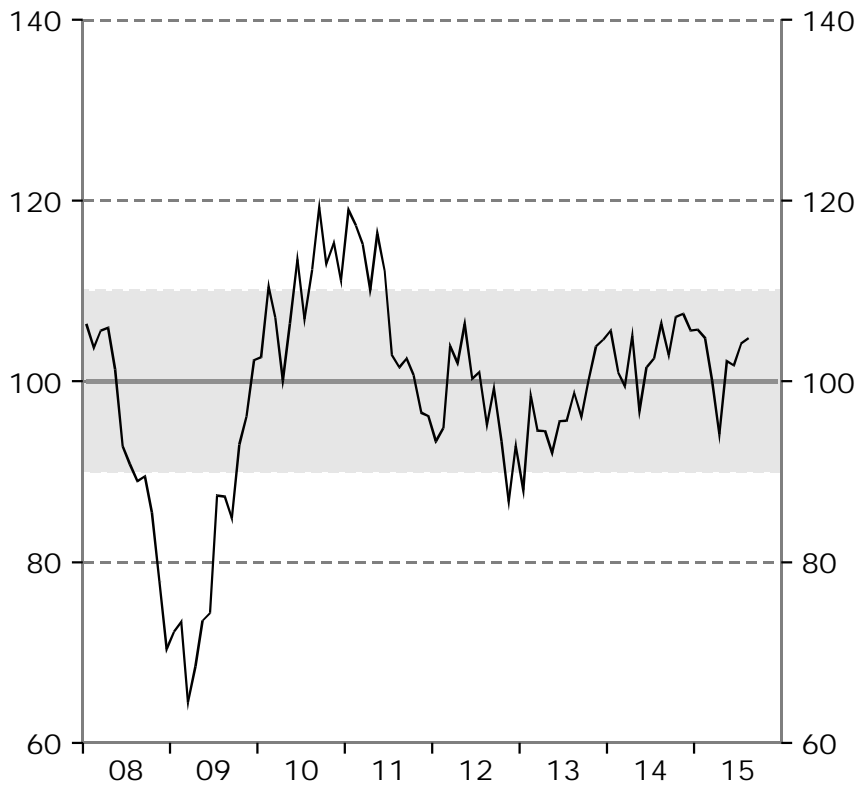

Barometerindikatorn
Index, medelvärde=100

Tillverkningsindustri
Konfidensindikatorn, säsongrensade värden.
Index, medelvärde=100

Bygg- och anläggningsverksamhet
Konfidensindikatorn, säsongrensade värden.
Index, medelvärde=100

Detaljhandel
Konfidensindikatorn, säsongrensade värden.
Index, medelvärde=100

Privata tjänstenärningar

Konfidensindikatorn, säsongrensade värden.

Index, medelvärde=100

Hushåll

Konfidensindikatorn, säsongrensade värden.